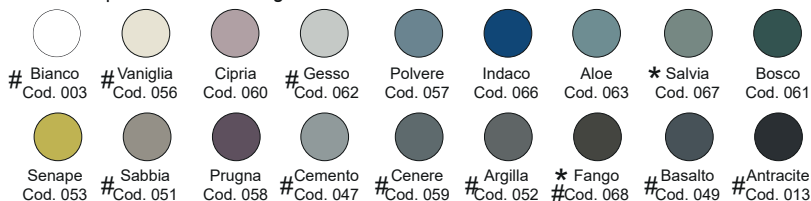

NIC

VASO TERRA MILK

cod. 003 279

Vaso a terra scarico a parete brida interna completamente smaltata cm.52x34,5xh.41 completo di fissaggi
 Back to wall wc wall waste direct flush glazed totally 52x34,5xh.42 cm. fixing kit included

Disponibile nei colori:
Available in colours:

Finitura lucida - *Gloss finishing*

Finitura opaca - *Matt finishing*

 #Colori disponibili per wc e bidet. Le altre finiture su richiesta, più 15% sul prezzo di listino e 6 settimane di consegna
 #Available Colors for wc and bidet. Other colors on request. Price +15% and 6 weeks for delivery

 *Codici identificativi colori nuova tonalità *067 Salvia - *068 Fango
 Per le tonalità dei colori attenersi ai campioni ceramici - *For real shades of colour please refer to our ceramic samples*

ACCESSORI VASO