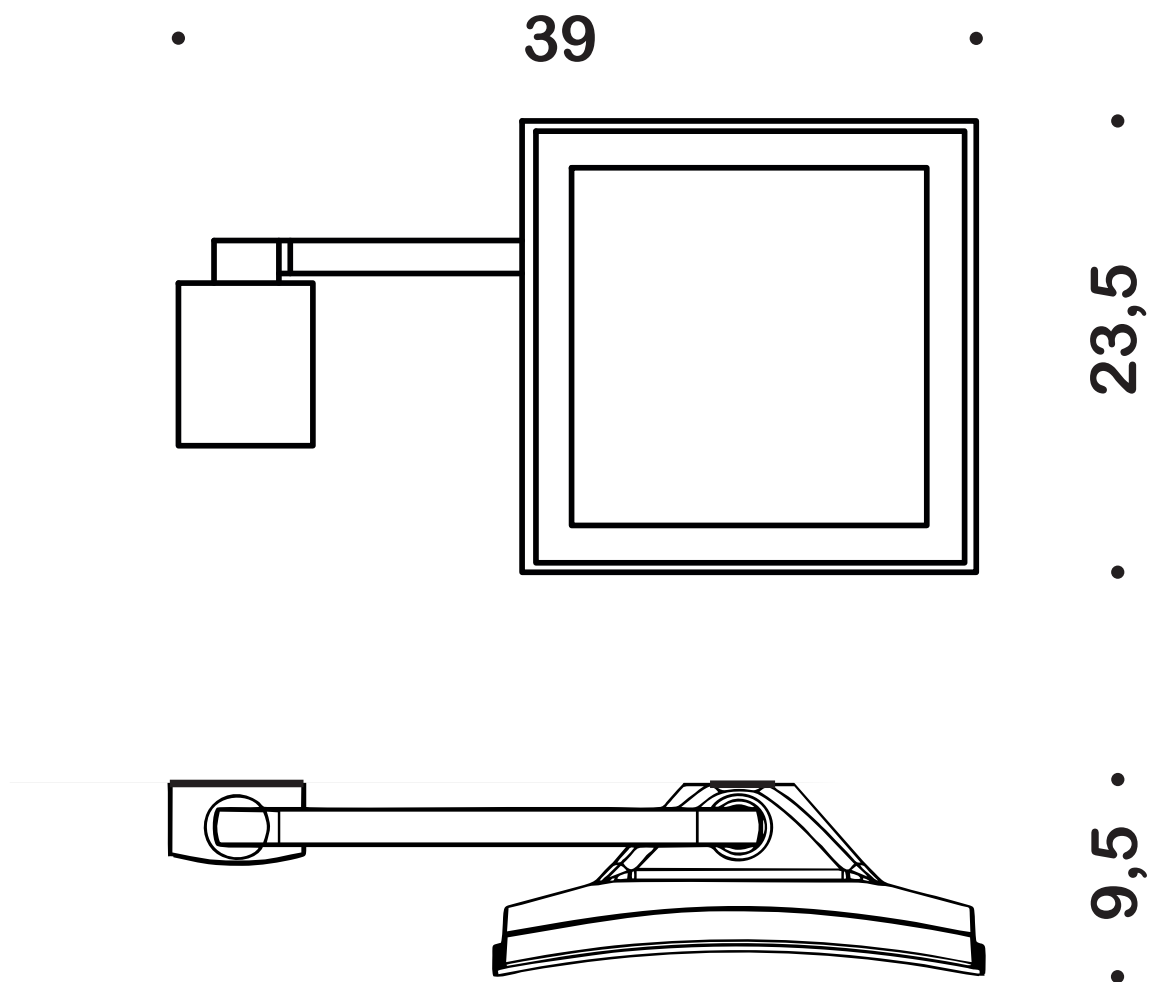

# B9760

ANNA

Specchio ingranditore (3,5x) LED a muro

Wall magnifying LED mirror (3,5 times)

■ 0,00 Kg

▣ 0,00 Kg