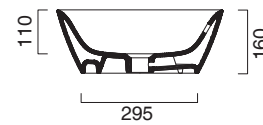

SILVER WHITE - VELIS Ø42

CATALANO
THE ESSENCE OF CERAMICS

cod. 142VLNBA

Installazione ad appoggio.
Suitable for sit on installation.
Auflagewaschbecken.

CE EN 14688 - CL20

Tutti i diritti sulla presente scheda appartengono a Ceramica Catalano S.p.A. in via esclusiva. È vietata la copia, la pubblicazione, la distribuzione o la riproduzione (anche parziale), se non autorizzata per iscritto.
All rights in the present form belong exclusively to Ceramica Catalano S.p.A. It is strictly forbidden to copy, publish, distribute or reproduce it (including any partial reproduction), without prior written permission.