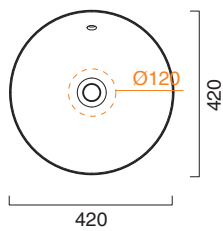

SILVER WHITE - VELIS Ø42

CATALANO
THE ESSENCE OF CERAMICS

cod. 142VLNBA

Installazione ad appoggio.
Suitable for sit on installation.
Auflagewaschbecken.

CE EN 14688 - CL20

Tutti i diritti sulla presente scheda appartengono a Ceramica Catalano S.p.A. in via esclusiva. È vietata la copia, la pubblicazione, la distribuzione o la riproduzione (anche parziale), se non autorizzata per iscritto.
All rights in the present form belong exclusively to Ceramica Catalano S.p.A. It is strictly forbidden to copy, publish, distribute or reproduce it (including any partial reproduction), without prior written permission.