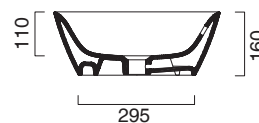

GOLD BLACK - VELIS Ø42

CATALANO
THE ESSENCE OF CERAMICS

cod. 142VLNNO

Installazione ad appoggio.
Suitable for sit on installation.
Auflagewaschbecken.

CE EN 14688 - CL20

Tutti i diritti sulla presente scheda appartengono a Ceramica Catalano S.p.A. in via esclusiva. È vietata la copia, la pubblicazione, la distribuzione o la riproduzione (anche parziale), se non autorizzata per iscritto.
All rights in the present form belong exclusively to Ceramica Catalano S.p.A. It is strictly forbidden to copy, publish, distribute or reproduce it (including any partial reproduction), without prior written permission.