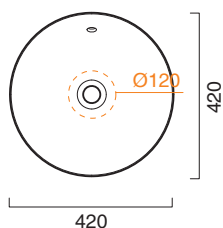

GOLD BLACK - VELIS Ø42

CATALANO
THE ESSENCE OF CERAMICS

cod. 142VLNNO

Installazione ad appoggio.
Suitable for sit on installation.
Auflagewaschbecken.

CE EN 14688 - CL20

Tutti i diritti sulla presente scheda appartengono a Ceramica Catalano S.p.A. in via esclusiva. È vietata la copia, la pubblicazione, la distribuzione o la riproduzione (anche parziale), se non autorizzata per iscritto.
All rights in the present form belong exclusively to Ceramica Catalano S.p.A. It is strictly forbidden to copy, publish, distribute or reproduce it (including any partial reproduction), without prior written permission.