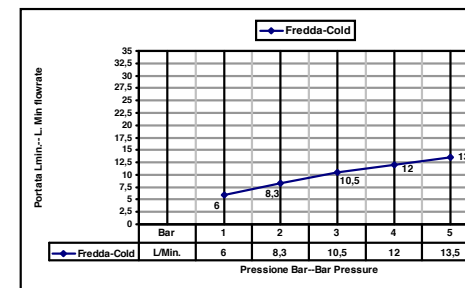

Pressione dinamica minima di utilizzo 0,5 bar.
Minimum dynamic pressure of use: 0,5 Bar.

Acqua Calda 63° ± 3°
Acqua Fredda 10 ÷ 15°
MISCELATA temp. 38° C

PORTATE A PRESSIONE DINAMICA SENZA LIMITATORE
FLOW RATES AT DYNAMIC PRESSURE WITHOUT LIMITATION SYSTEM

Hot Water 63° ± 3°
Cold Water 10 ÷ 15°
MIX temp. 38° C

Cod. 32544/CL

Wellness

T-MIX - Termostatico incasso coassiale

T-MIX - coaxial built-in thermostatic mixer

© Copyright of Bongio s.r.l.

bongio

Mario Bongio s.r.l.