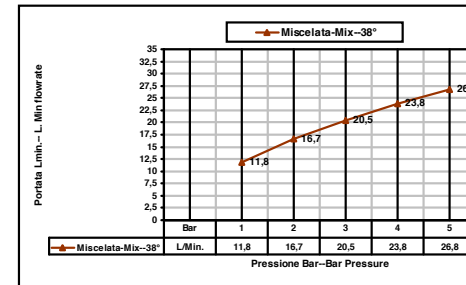

Pressione dinamica minima di utilizzo 0,5 bar.
Minimum dynamic pressure of use: 0,5 Bar.

Acqua Calda 63° ± 3°
Acqua Fredda 10 ÷ 15°
MISCELATA temp. 38° C

PORTATE A PRESSIONE DINAMICA SENZA LIMITATORE
FLOW RATES AT DYNAMIC PRESSURE WITHOUT LIMITATION SYSTEM

Hot Water 63° ± 3°
Cold Water 10 ÷ 15°
MIX temp. 38° C

Cod. 32544/CL

Wellness

T-MIX - Termostatico incasso coassiale

T-MIX - coaxial built-in thermostatic mixer

© Copyright of Bongio s.r.l.

bongio

Mario Bongio s.r.l.