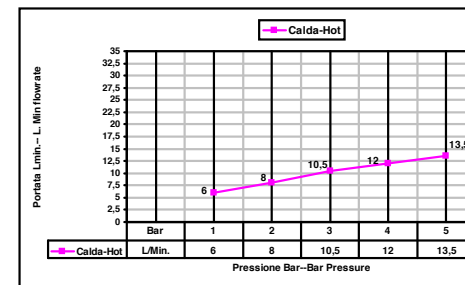

Pressione dinamica minima di utilizzo 0,5 bar.
Minimum dynamic pressure of use: 0,5 Bar.

Acqua Calda 63° ± 3°
Acqua Fredda 10 ÷ 15°
MISCELATA temp. 38° C

PORTATE A PRESSIONE DINAMICA SENZA LIMITATORE
FLOW RATES AT DYNAMIC PRESSURE WITHOUT LIMITATION SYSTEM

Hot Water 63° ± 3°
Cold Water 10 ÷ 15°
MIX temp. 38° C

Cod. 32544/CL

Wellness

T-MIX - Termostatico incasso coassiale

T-MIX - coaxial built-in thermostatic mixer

© Copyright of Bongio s.r.l.

bongio

Mario Bongio s.r.l.